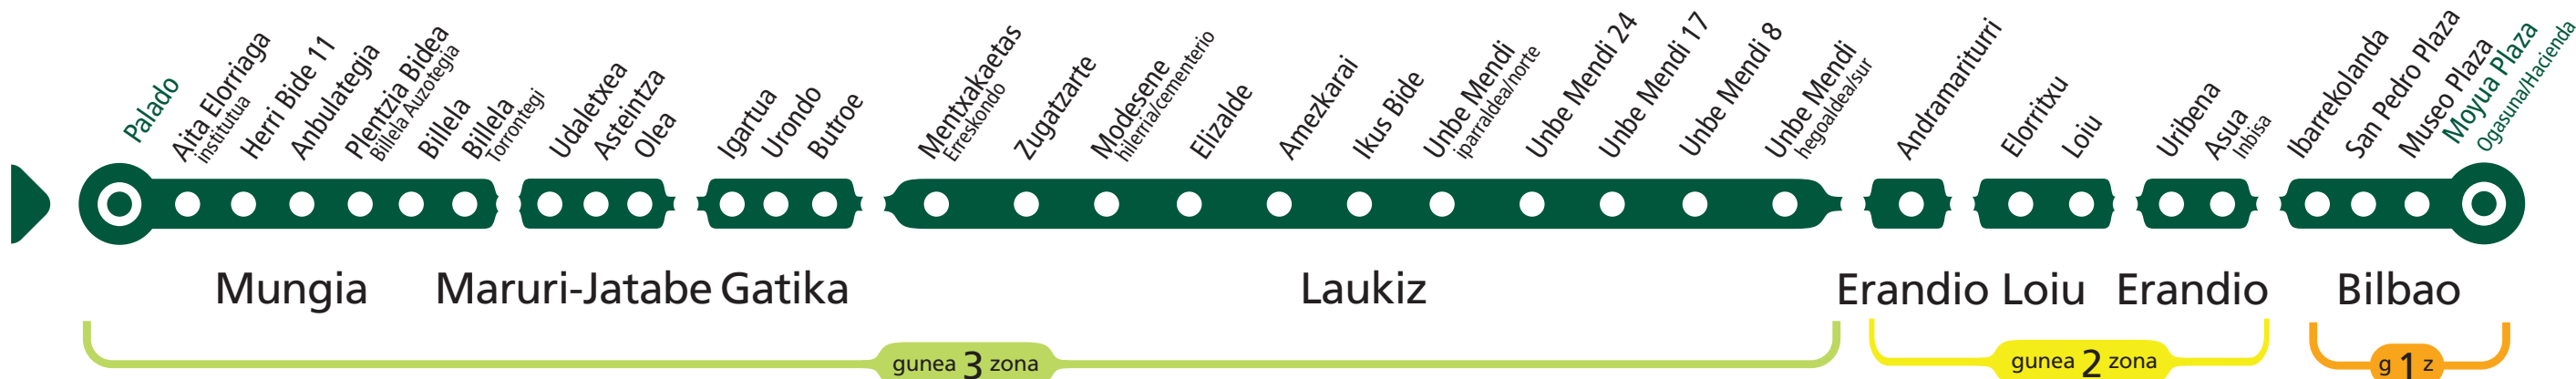

A 3225

MUNGIA - LAUKIZ - BILBAO

Mungiatik irteerak Salidas de Mungia

Lanegunetan Laborables	06:50*	08:50	10:50	12:50	14:50	16:50	18:50	20:50
Larunbatetan eta Jaiegunetan Sábados y Festivos		08:50	12:50	16:50	20:50			

Oharrak Notas

* Eskola egunetan Mungiatik 06:50ean irteten den autobusa EHUtik doa

* La salida de Mungia a las 06:50 para por la UPV/EHU en periodo lectivo

Astegun eta larunbatetan, zerbitzua dago Mungiatik Gatikara, 08:00etan, 13:15ean eta 18:45ean. Ugarte eta Gorordo auzoetatik igarotzen da

Los laborables y sábados hay servicio desde Mungia a Gatika a las 08:00, 13:15 y 18:45 pasando por los barrios de Ugarte y Gorordo